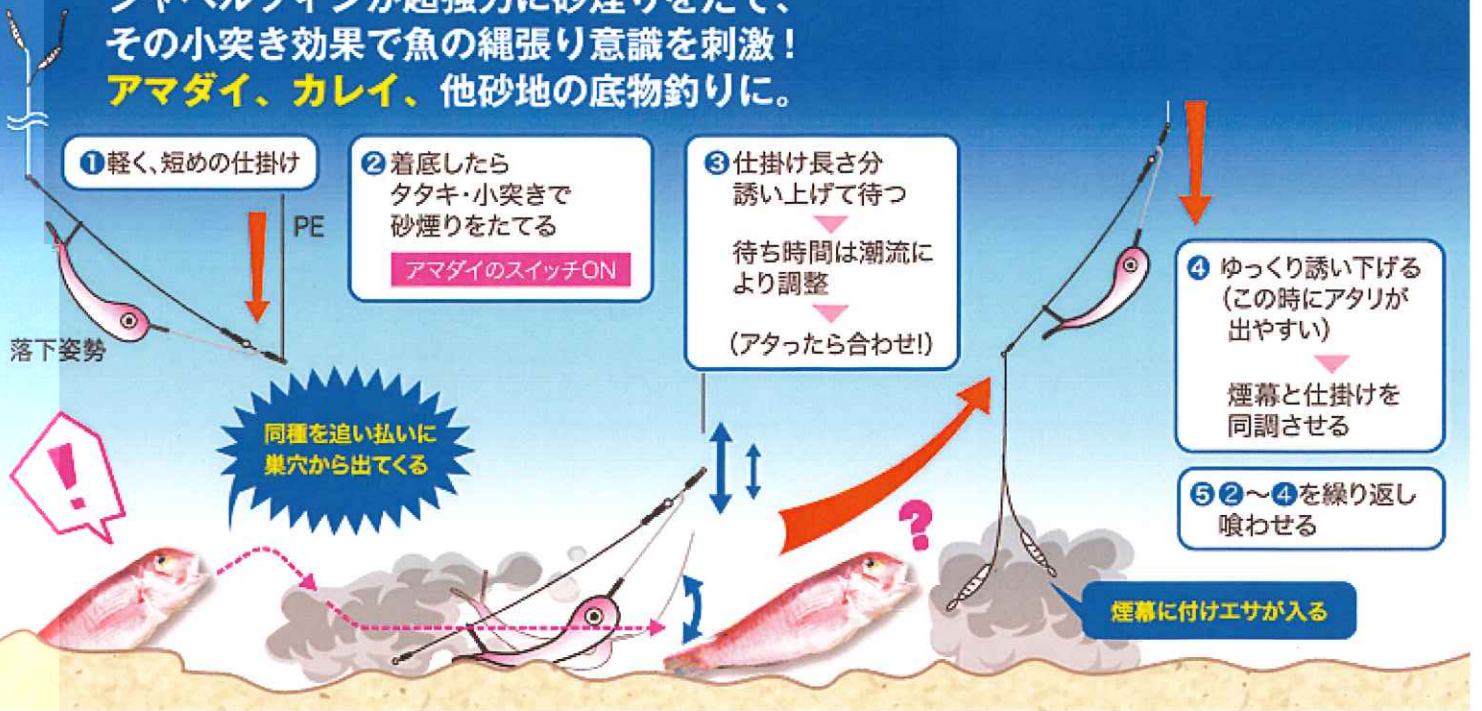

ディギング

ディギング釣法

シャベルフィンが超強力で砂煙りをたて、その小突き効果で魚の縄張り意識を刺激！アマダイ、カレイ、他砂地の底物釣りに。

直感! 半遊動式

DIGARM

ディグアーム

小突くたびに
海底で砂煙を起こすフィンと
独自の動き!